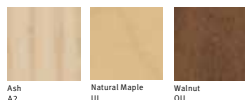

Rockers Wood & Veneer