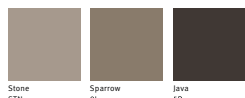

Seat & Back Finish