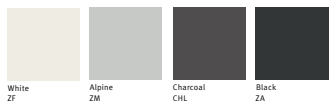

Seat & Back Finish