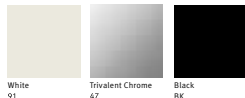

Base Finish