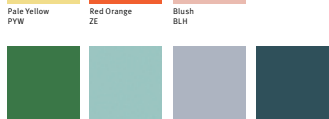

Seat & Back Finish