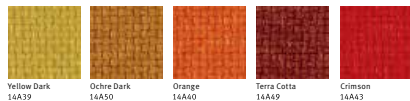

Upholstered Seat & Back Hopsak