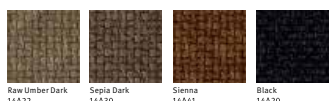

Upholstered Seat & Back Hopsak