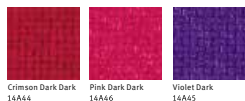

Upholstered Seat & Back Hopsak